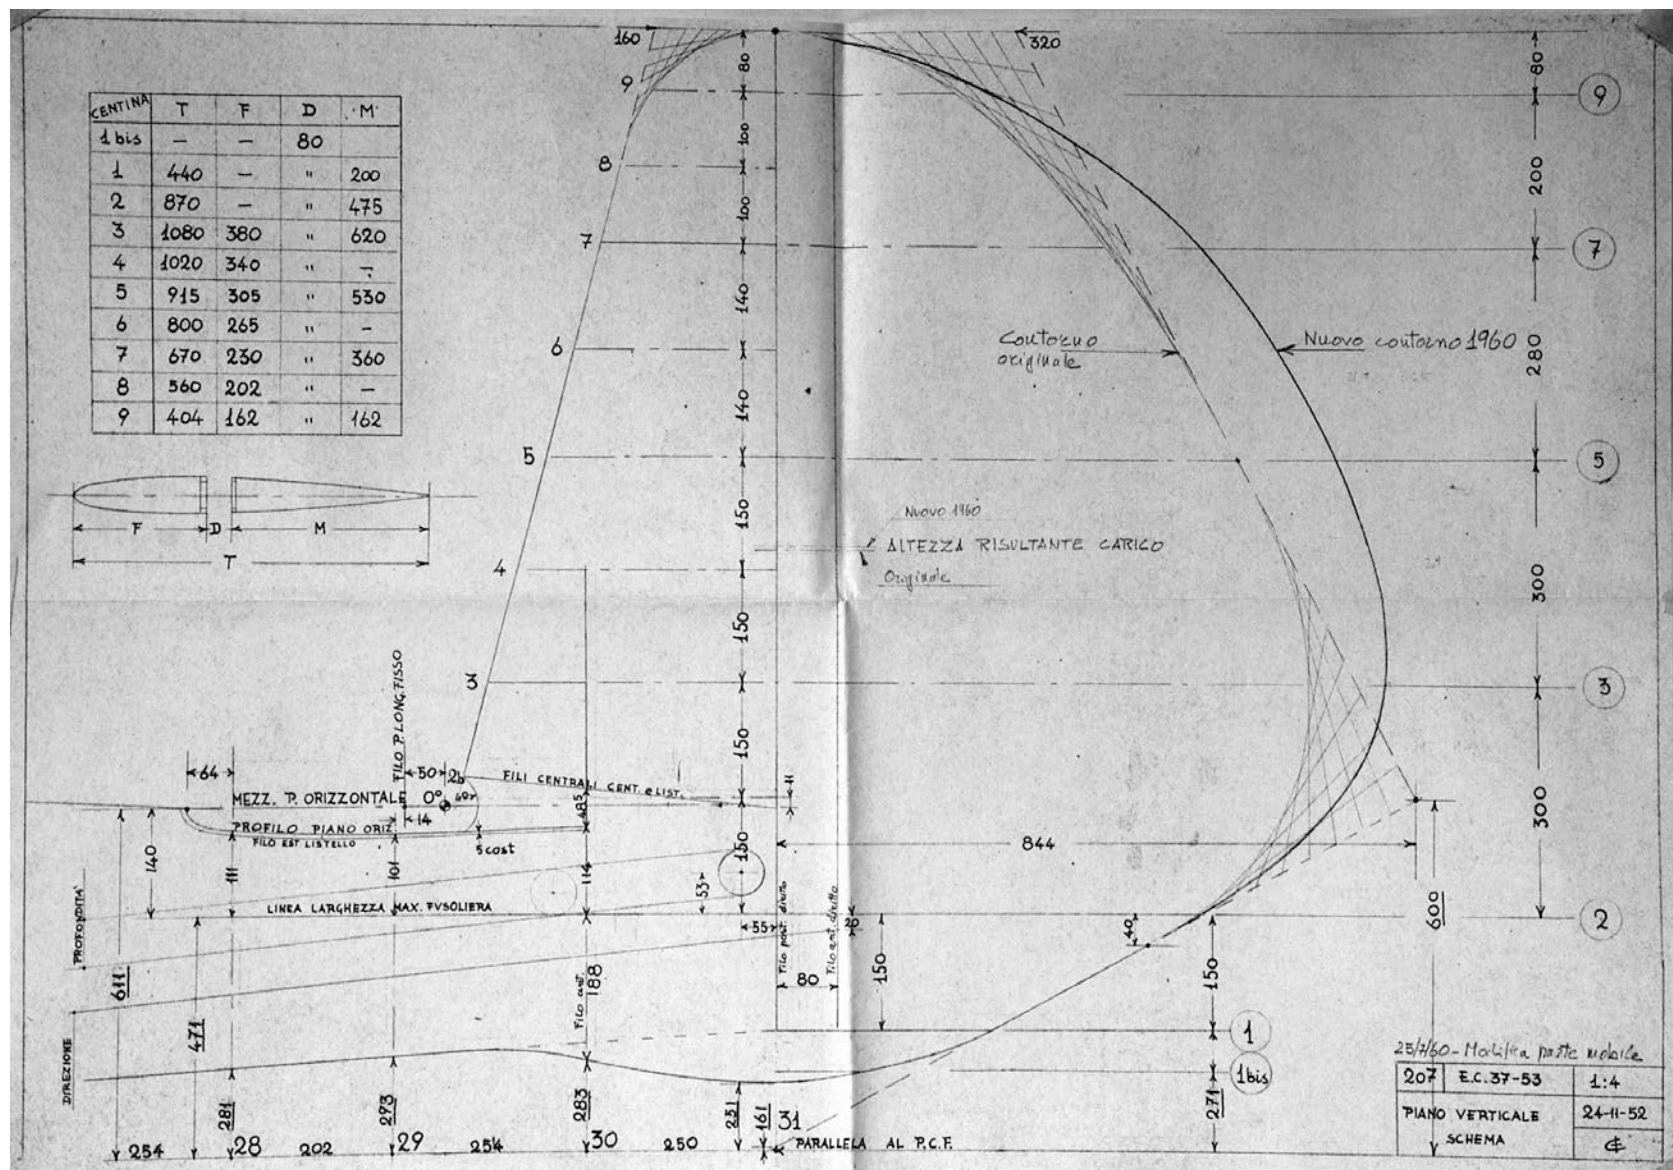

Disegni aliante EC37/53 "Spillo" (progetto Edgardo Ciani)

Archivio
Museo CSVVA

Elenco disegni EC37-53 - Spillo

Pag.	N. disegno	Nome file	Descrizione	Note
3	001	EC37-53_001	Tre viste con polare	
4	--	EC37-53_001_sn	Tre viste	Disegno senza numero
5	101a	EC37-53_101a	Schema costruttivo ala	
6	108a	EC37-53_108a	Longherone - costruttivo	
7	201	EC37-53_201	Schema fusoliera - forme ordinate	
8	202	EC37-53_202	Struttura muso	
9	207	EC37-53_207	Piano verticale - schema	
10	--	EC37-65-Spillo-41	Tre viste Spillo (41) 1965	Studio di variante fusoliera

Disegni Aliante EC37/53 Spillo

Archivio
Museo CSVVA

Disegni Aliante EC37/53 Spillo

Archivio
Museo CSVVA

Disegni Aliante EC37/53 Spillo

Archivio
Museo CSVVA

Disegni Aliante EC37/53 Spillo

Archivio
Museo CSVVA

Disegni Aliante EC37/53 Spillo

Archivio
Museo CSVVA

Disegni Aliante EC37/53 Spillo

Archivio
Museo CSVVA

Studio del 1065 ma non realizzato