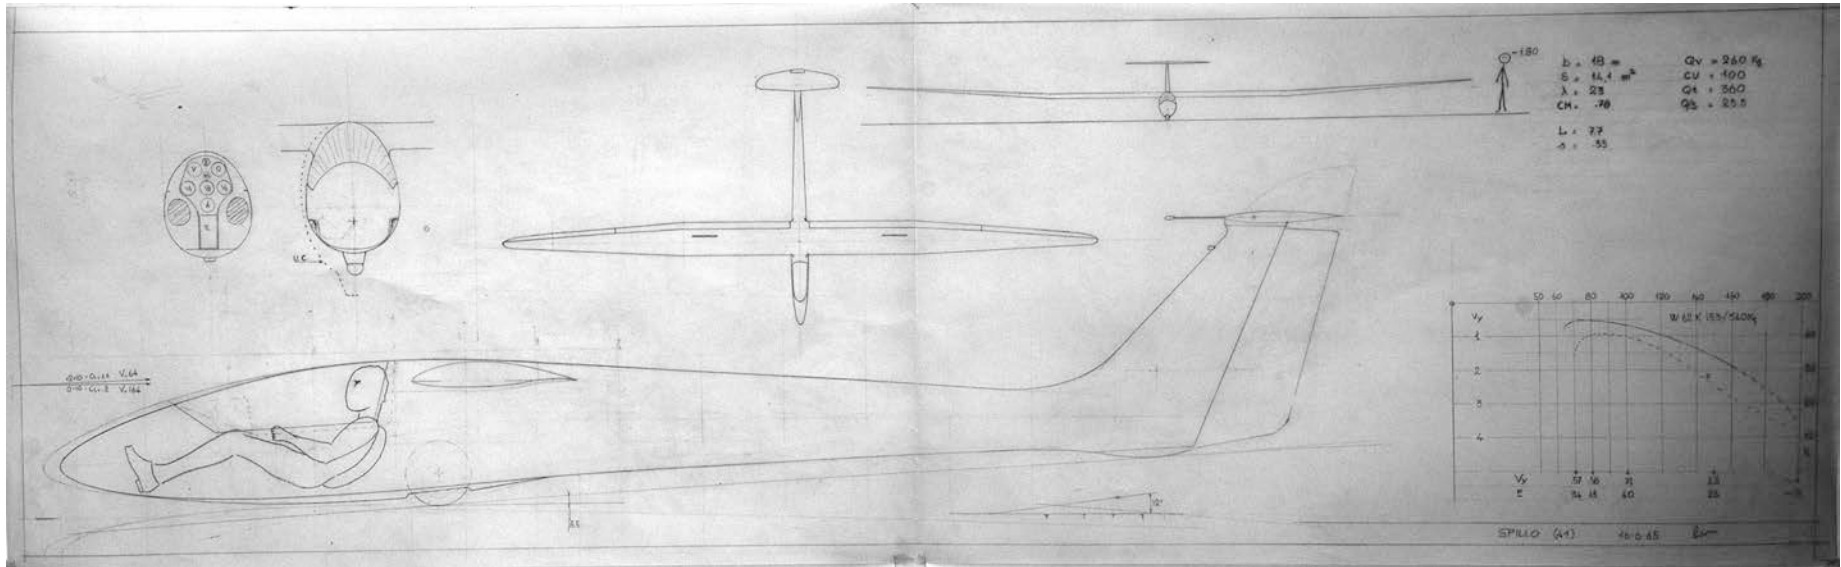

Disegni aliante EC37/53 "Spillo" (progetto Edgardo Ciani)

Archivio
Museo CSVVA

Elenco disegni EC37-53 - Spillo

Pag.	N. disegno	Nome file	Descrizione	Note
3	001	EC37-53_001	Tre viste con polare	
4	--	EC37-53_001_sn	Tre viste	Disegno senza numero
5	101a	EC37-53_101a	Schema costruttivo ala	
6	108a	EC37-53_108a	Longherone - costruttivo	
7	201	EC37-53_201	Schema fusoliera - forme ordinate	
8	202	EC37-53_202	Struttura muso	
9	207	EC37-53_207	Piano verticale - schema	
10	--	EC37-65-Spillo-41	Tre viste Spillo (41) 1965	Studio di variante fusoliera

Disegni Aliante EC37/53 Spillo

Archivio
Museo CSVVA

Disegni Aliante EC37/53 Spillo

Archivio
Museo CSVVA

Disegni Aliante EC37/53 Spillo

Archivio
Museo CSVVA

Disegni Aliante EC37/53 Spillo

Archivio
Museo CSVVA

Disegni Aliante EC37/53 Spillo

Archivio
Museo CSVVA

Disegni Aliante EC37/53 Spillo

Archivio
Museo CSVVA

Studio del 1065 ma non realizzato