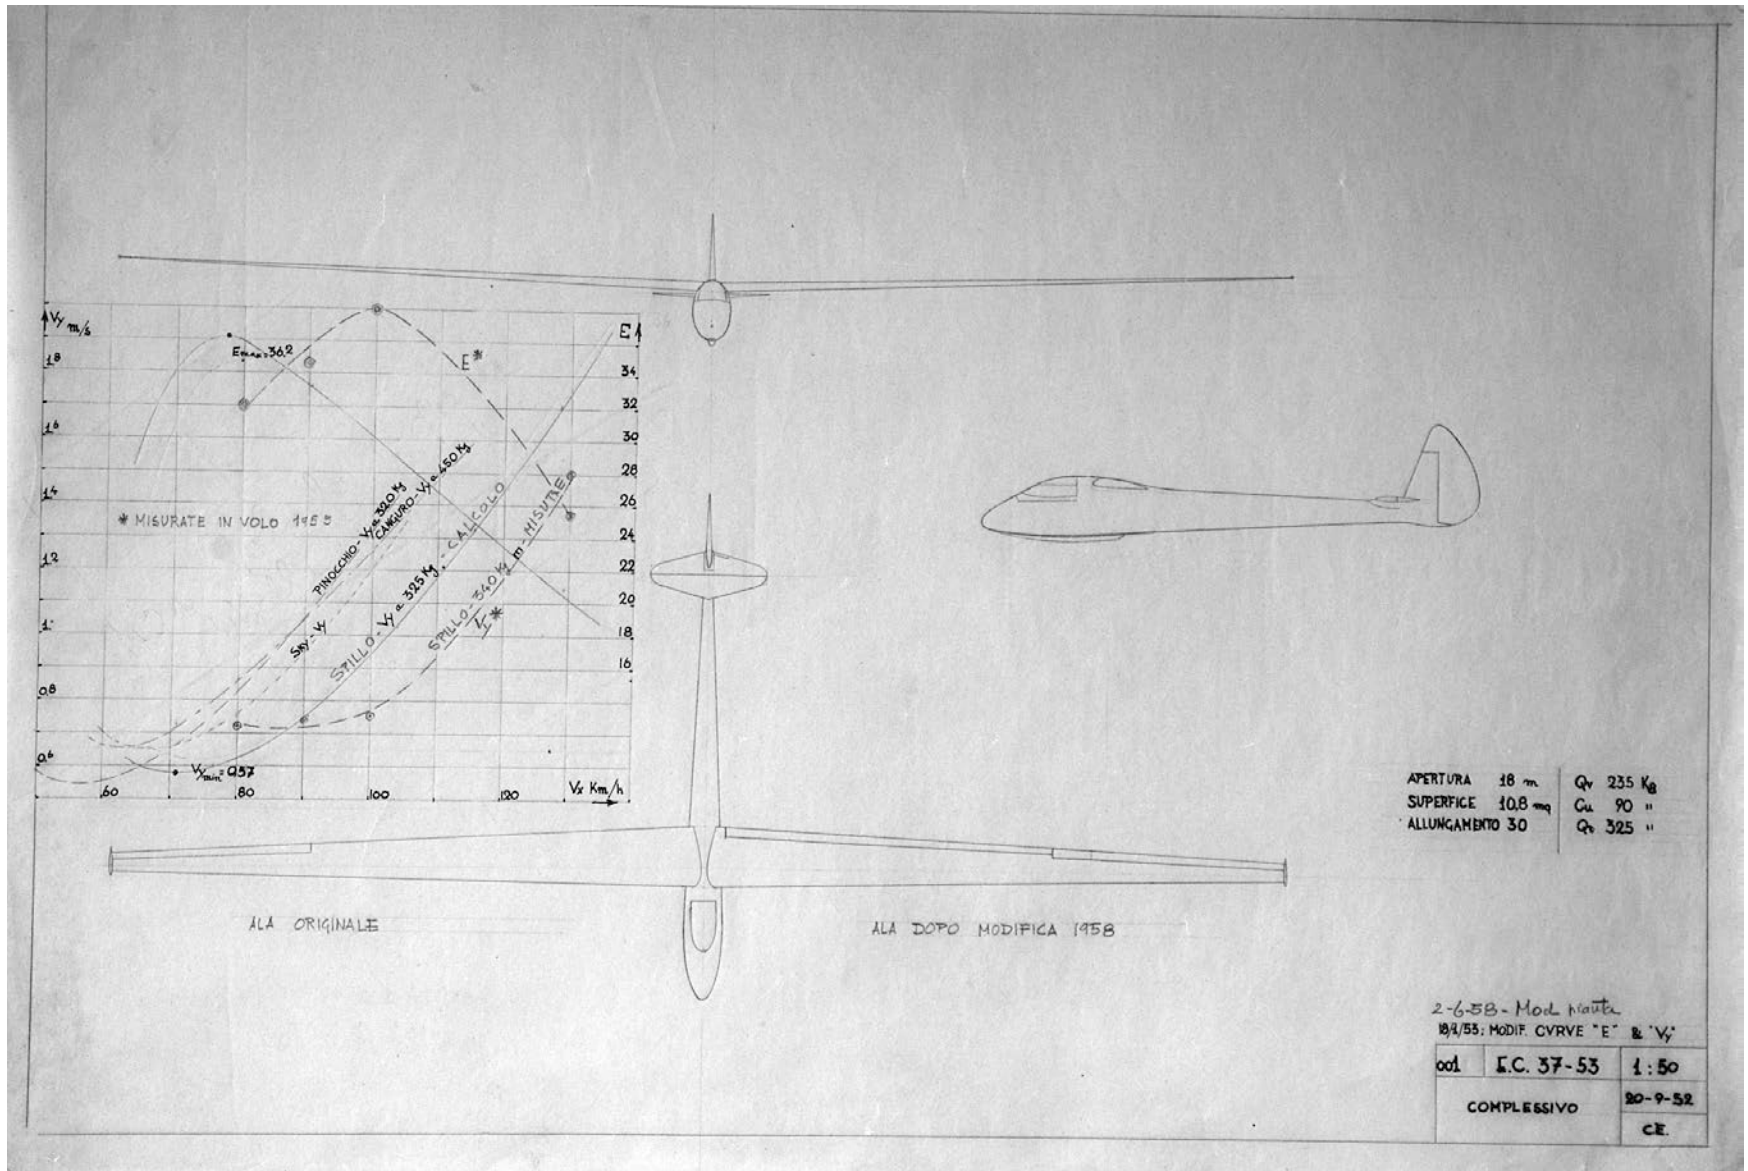

Disegni aliante EC37/53 "Spillo" (progetto Edgardo Ciani)

Archivio
Museo CSVVA

Elenco disegni EC37-53 - Spillo

Pag.	N. disegno	Nome file	Descrizione	Note
3	001	EC37-53_001	Tre viste con polare	
4	--	EC37-53_001_sn	Tre viste	Disegno senza numero
5	101a	EC37-53_101a	Schema costruttivo ala	
6	108a	EC37-53_108a	Longherone - costruttivo	
7	201	EC37-53_201	Schema fusoliera - forme ordinate	
8	202	EC37-53_202	Struttura muso	
9	207	EC37-53_207	Piano verticale - schema	
10	--	EC37-65-Spillo-41	Tre viste Spillo (41) 1965	Studio di variante fusoliera

Disegni Aliante EC37/53 Spillo

Archivio
Museo CSVVA

Disegni Aliante EC37/53 Spillo

Archivio
Museo CSVVA

Disegni Aliante EC37/53 Spillo

Archivio
Museo CSVVA

Disegni Aliante EC37/53 Spillo

Archivio
Museo CSVVA

Disegni Aliante EC37/53 Spillo

Archivio
Museo CSVVA

Disegni Aliante EC37/53 Spillo

Archivio
Museo CSVVA

Studio del 1065 ma non realizzato