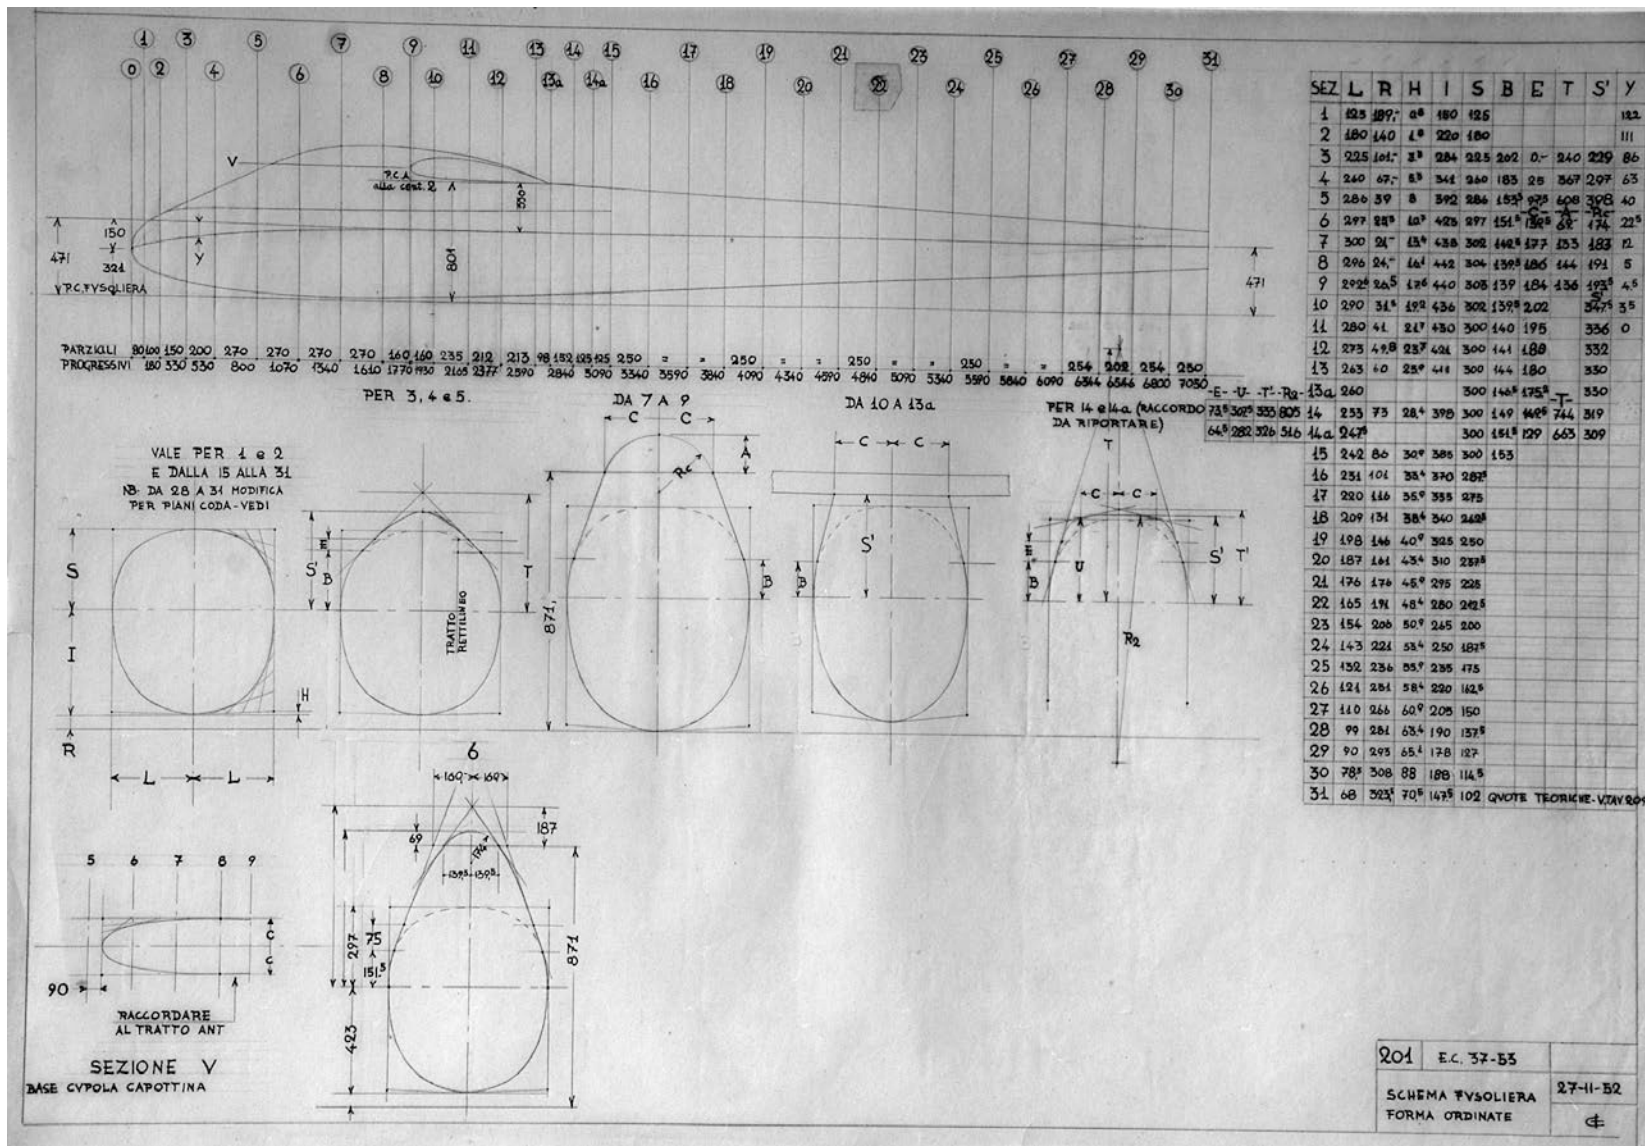

Disegni aliante EC37/53 "Spillo" (progetto Edgardo Ciani)

Archivio
Museo CSVVA

Elenco disegni EC37-53 - Spillo

Pag.	N. disegno	Nome file	Descrizione	Note
3	001	EC37-53_001	Tre viste con polare	
4	--	EC37-53_001_sn	Tre viste	Disegno senza numero
5	101a	EC37-53_101a	Schema costruttivo ala	
6	108a	EC37-53_108a	Longherone - costruttivo	
7	201	EC37-53_201	Schema fusoliera - forme ordinate	
8	202	EC37-53_202	Struttura muso	
9	207	EC37-53_207	Piano verticale - schema	
10	--	EC37-65-Spillo-41	Tre viste Spillo (41) 1965	Studio di variante fusoliera

Disegni Aliante EC37/53 Spillo

Archivio
Museo CSVVA

Disegni Aliante EC37/53 Spillo

Archivio
Museo CSVVA

Disegni Aliante EC37/53 Spillo

Archivio
Museo CSVVA

Disegni Aliante EC37/53 Spillo

Archivio
Museo CSVVA

Disegni Aliante EC37/53 Spillo

Archivio
Museo CSVVA

Disegni Aliante EC37/53 Spillo

Archivio
Museo CSVVA

Studio del 1065 ma non realizzato