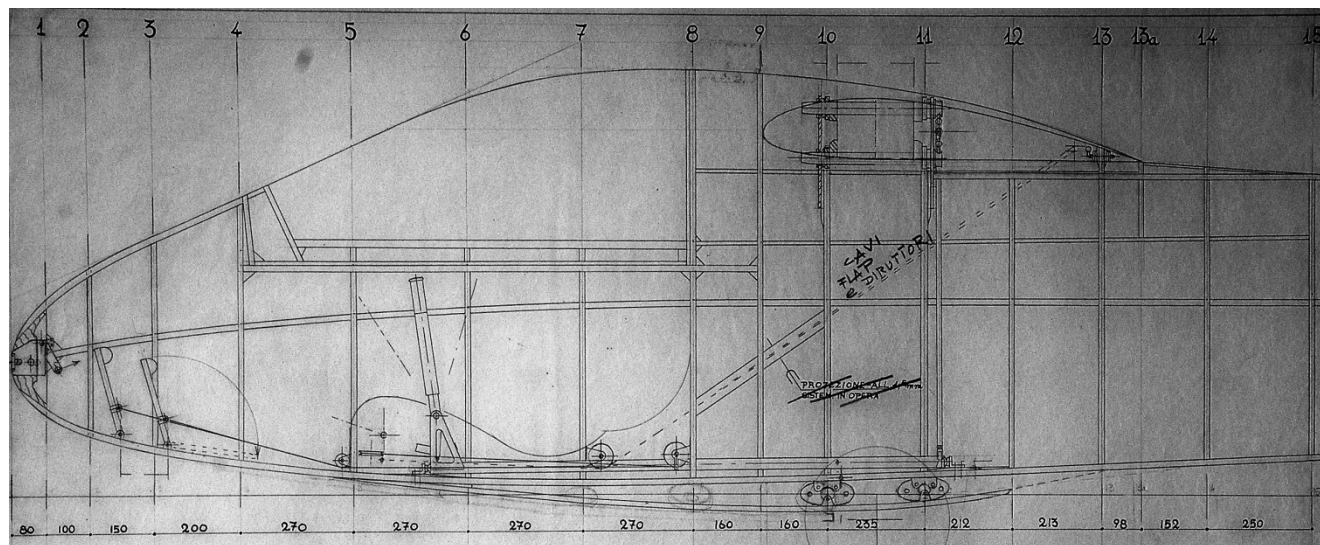

Disegni aliante EC37/53 "Spillo" (progetto Edgardo Ciani)

Archivio
Museo CSVVA

Elenco disegni EC37-53 - Spillo

Pag.	N. disegno	Nome file	Descrizione	Note
3	001	EC37-53_001	Tre viste con polare	
4	--	EC37-53_001_sn	Tre viste	Disegno senza numero
5	101a	EC37-53_101a	Schema costruttivo ala	
6	108a	EC37-53_108a	Longherone - costruttivo	
7	201	EC37-53_201	Schema fusoliera - forme ordinate	
8	202	EC37-53_202	Struttura muso	
9	207	EC37-53_207	Piano verticale - schema	
10	--	EC37-65-Spillo-41	Tre viste Spillo (41) 1965	Studio di variante fusoliera

Disegni Aliante EC37/53 Spillo

Archivio
Museo CSVVA

Disegni Aliante EC37/53 Spillo

Archivio
Museo CSVVA

Disegni Aliante EC37/53 Spillo

Archivio
Museo CSVVA

Disegni Aliante EC37/53 Spillo

Archivio
Museo CSVVA

Disegni Aliante EC37/53 Spillo

Archivio
Museo CSVVA

Disegni Aliante EC37/53 Spillo

Archivio
Museo CSVVA

Studio del 1065 ma non realizzato