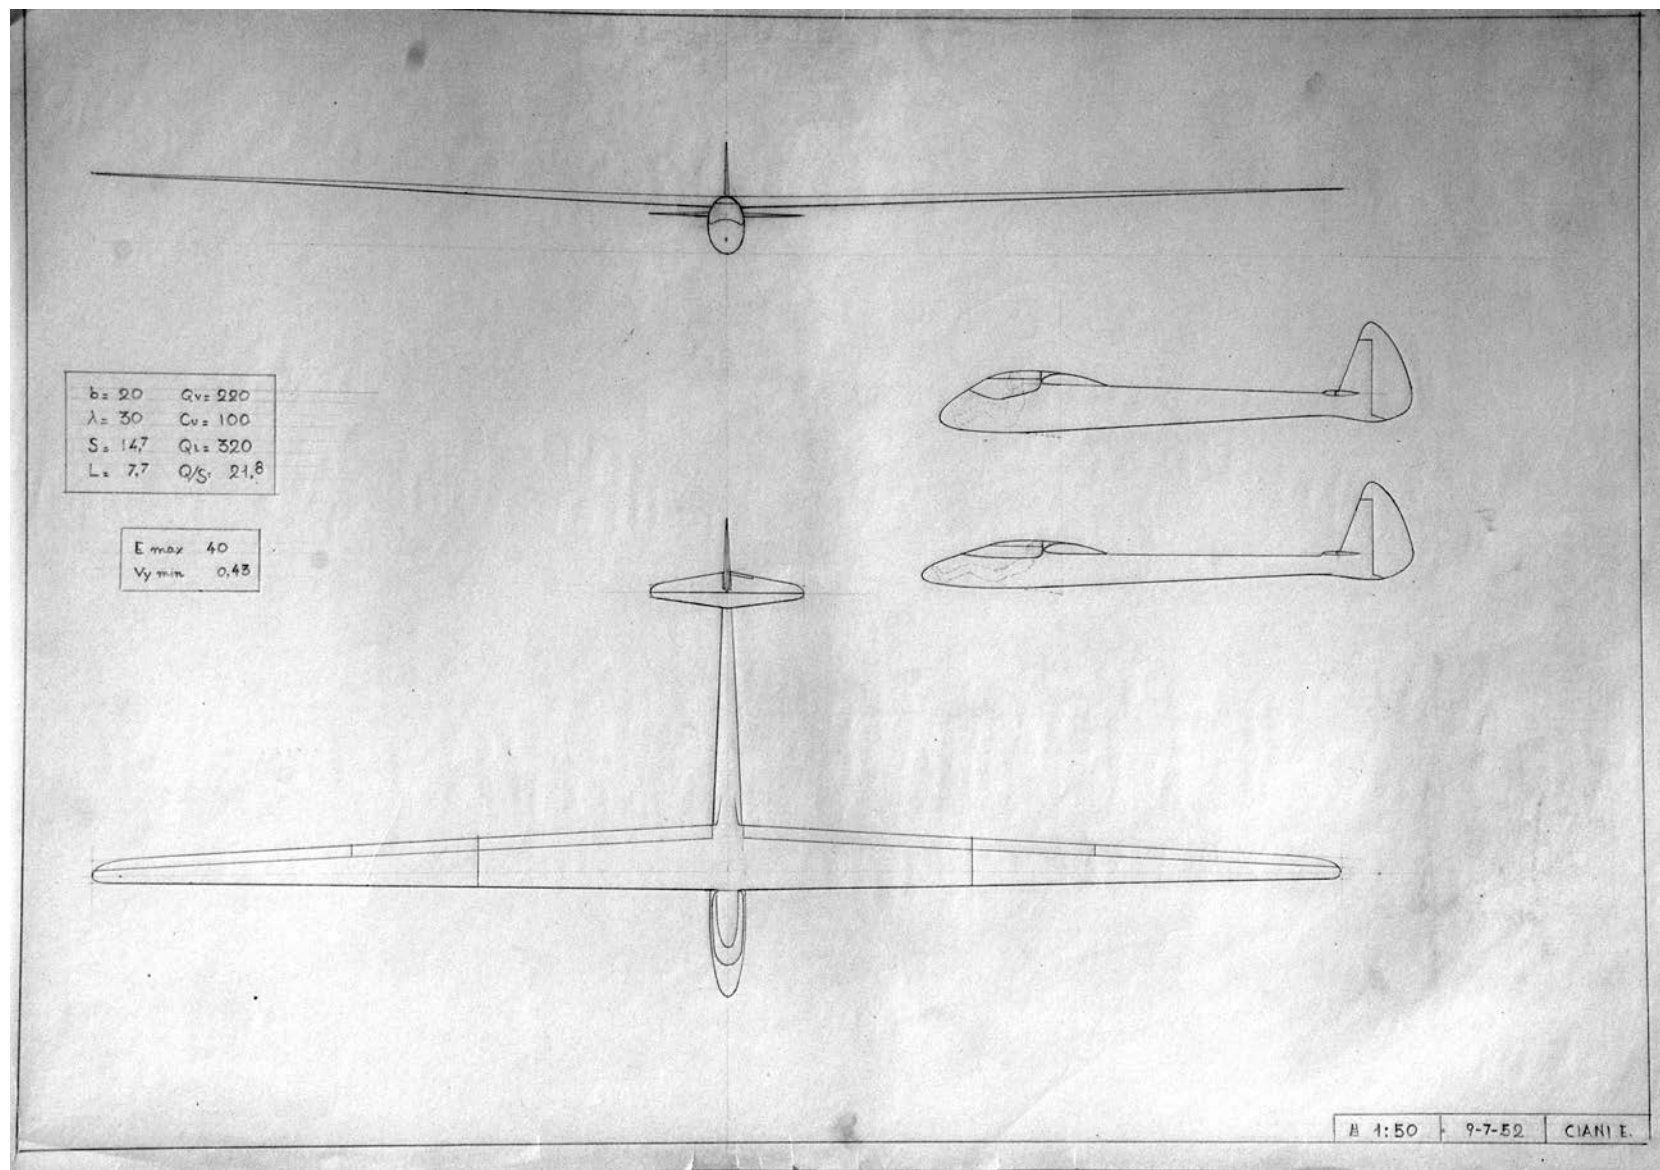

Disegni aliante EC37/53 "Spillo" (progetto Edgardo Ciani)

Archivio
Museo CSVVA

Elenco disegni EC37-53 - Spillo

Pag.	N. disegno	Nome file	Descrizione	Note
3	001	EC37-53_001	Tre viste con polare	
4	--	EC37-53_001_sn	Tre viste	Disegno senza numero
5	101a	EC37-53_101a	Schema costruttivo ala	
6	108a	EC37-53_108a	Longherone - costruttivo	
7	201	EC37-53_201	Schema fusoliera - forme ordinate	
8	202	EC37-53_202	Struttura muso	
9	207	EC37-53_207	Piano verticale - schema	
10	--	EC37-65-Spillo-41	Tre viste Spillo (41) 1965	Studio di variante fusoliera

Disegni Aliante EC37/53 Spillo

Archivio
Museo CSVVA

Disegni Aliante EC37/53 Spillo

Archivio
Museo CSVVA

Disegni Aliante EC37/53 Spillo

Archivio
Museo CSVVA

Disegni Aliante EC37/53 Spillo

Archivio
Museo CSVVA

Disegni Aliante EC37/53 Spillo

Archivio
Museo CSVVA

Disegni Aliante EC37/53 Spillo

Archivio
Museo CSVVA

Studio del 1065 ma non realizzato