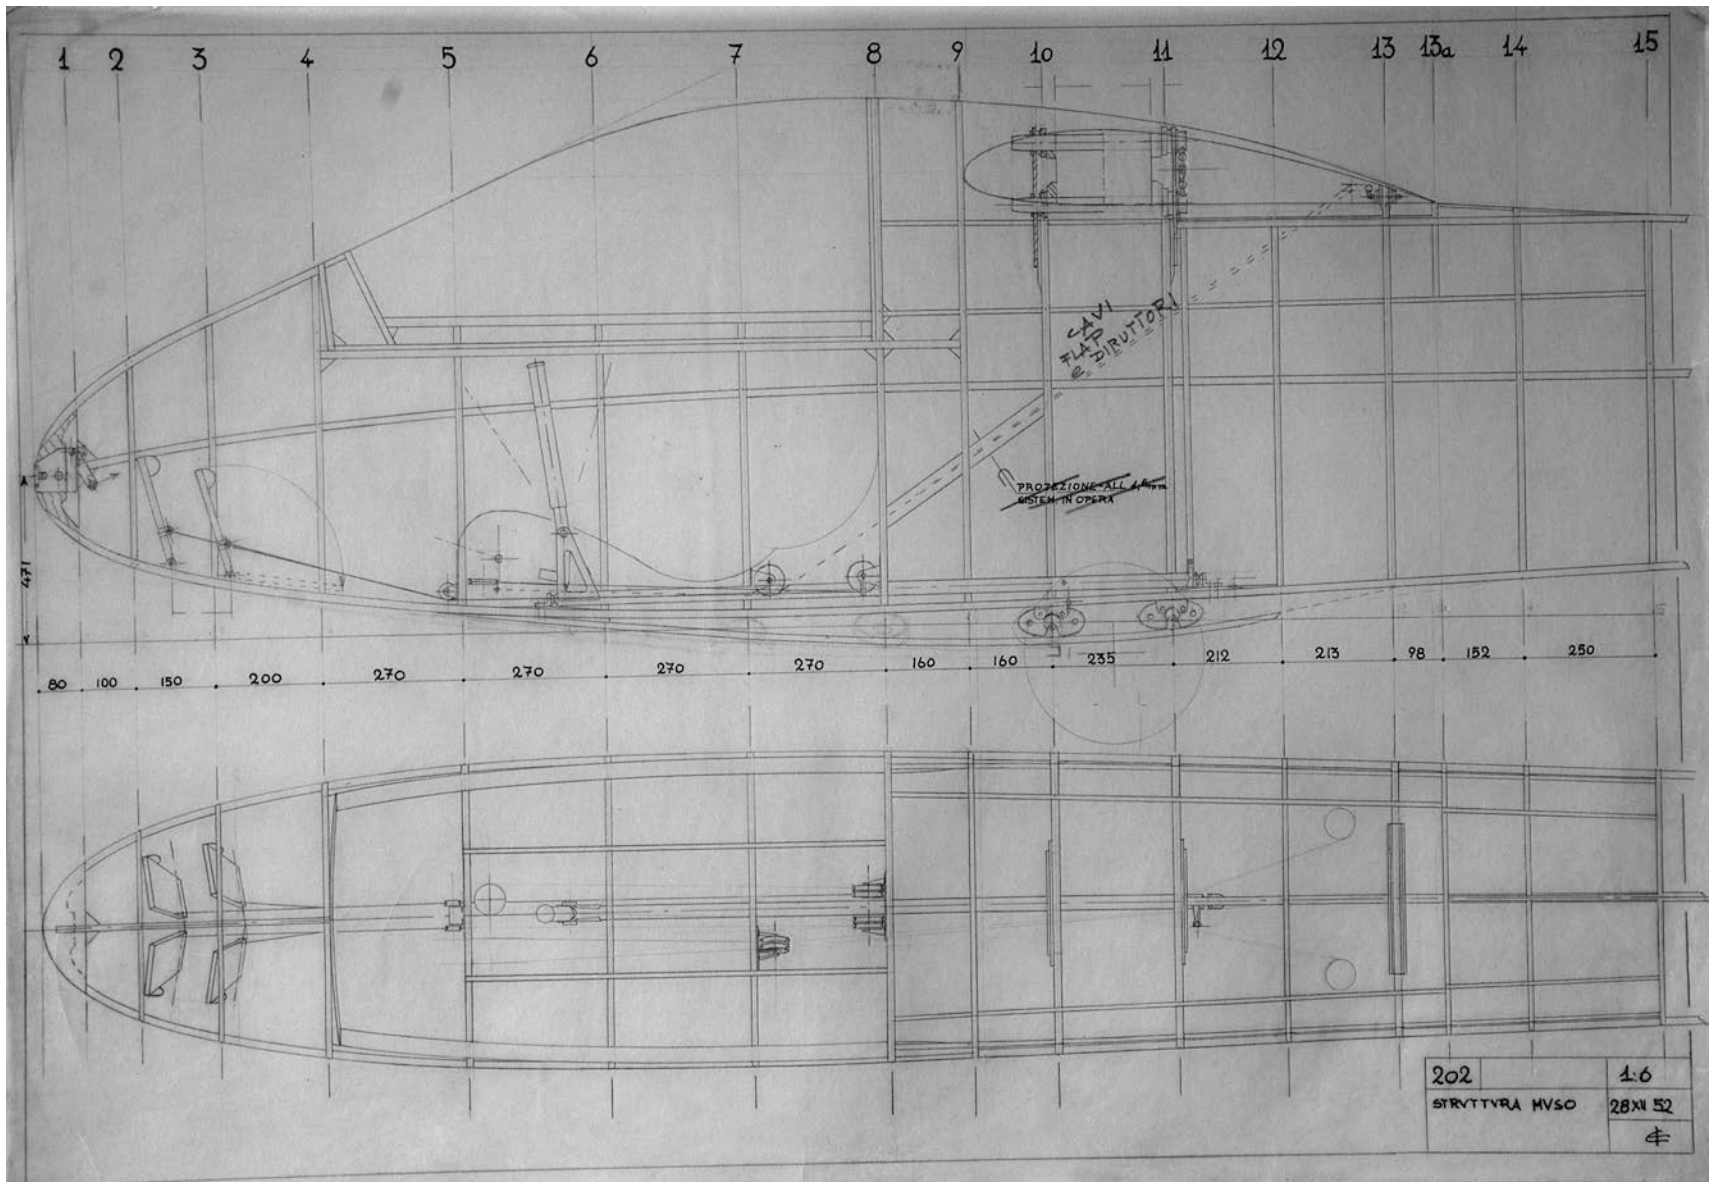

Disegni aliante EC37/53 "Spillo" (progetto Edgardo Ciani)

Archivio
Museo CSVVA

Elenco disegni EC37-53 - Spillo

Pag.	N. disegno	Nome file	Descrizione	Note
3	001	EC37-53_001	Tre viste con polare	
4	--	EC37-53_001_sn	Tre viste	Disegno senza numero
5	101a	EC37-53_101a	Schema costruttivo ala	
6	108a	EC37-53_108a	Longherone - costruttivo	
7	201	EC37-53_201	Schema fusoliera - forme ordinate	
8	202	EC37-53_202	Struttura muso	
9	207	EC37-53_207	Piano verticale - schema	
10	--	EC37-65-Spillo-41	Tre viste Spillo (41) 1965	Studio di variante fusoliera

Disegni Aliante EC37/53 Spillo

Archivio
Museo CSVVA

Disegni Aliante EC37/53 Spillo

Archivio
Museo CSVVA

Disegni Aliante EC37/53 Spillo

Archivio
Museo CSVVA

Disegni Aliante EC37/53 Spillo

Archivio
Museo CSVVA

Disegni Aliante EC37/53 Spillo

Archivio
Museo CSVVA

Disegni Aliante EC37/53 Spillo

Archivio
Museo CSVVA

Studio del 1065 ma non realizzato